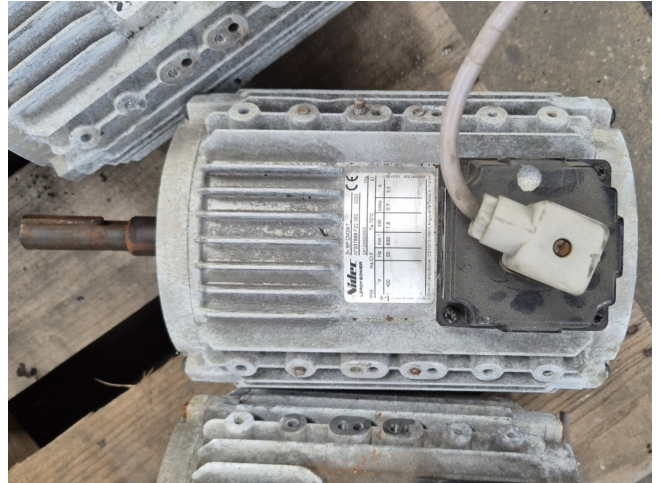

# Carrier CM29/T

## Specifications

Marka	Carrier
Rodzaj	CM29/T
Moc (kW)	1,8
Prędkość (obr/min)	930
Size & Weight	180x260x370 mm (LxWxH)
Remarks	Y.o.b. 2022
Stock	3